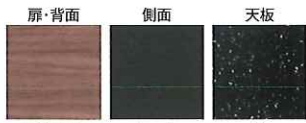

約200mm
 シンク&混合栓なしタイプ

2タイプ

シンク&混合栓セット
 あり or なし

2サイズ

H800mm×D750mm共通
 W1200 or W1500

4カラー

エバーアートボード&人工大理石
 カラーバリエーション

2タイプ×2サイズ×4カラーの全16パターン

扉・背面・側面の材質はエバーアートボード、天板は人工大理石。※エバーアートボードは横柄のみ

※一般商品と価格体系が異なります。ご注文の際は必ず取扱店にお問い合わせください。

カラーバリエーション

価格¥344,000/台
シンクなし | W1200

価格¥374,000/台
シンクなし | W1500

価格¥398,000/台
シンクあり | W1200

価格¥428,000/台
シンクあり | W1500

扉・背面 ウォールナット | 側面 マットブラック | 天板 黒 (人工大理石)

商品コード: 00538997

商品コード: 00539048

商品コード: 00539086

商品コード: 00539123

扉・背面 オーガニックナチュラル | 側面 マットブラック | 天板 黒 (人工大理石)

商品コード: 00539017

商品コード: 00539055

商品コード: 00539093